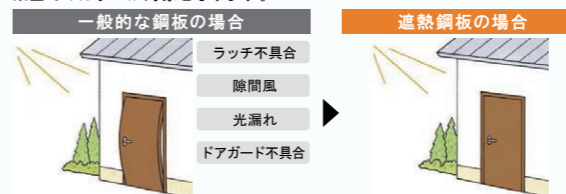

◆遮熱鋼板

ドア表面温度の上昇を抑制し、
断熱ドアに生じがちな“熱反り”を軽減します。

※全てのカラーが対象となります。

〈効果実験〉鋼板にランプを照射し加熱

室温25~26℃/レフランプ300W/ランプまでの距離200mm/1分照射後測定

◆防犯性

破られにくい「2ロック」で、ピッキング対策も万全

2ロックを標準装備し、シリンダー自体が不正解錠しづらい構造なので、ピッキングなどによる「施錠開け」対策に効果的です。