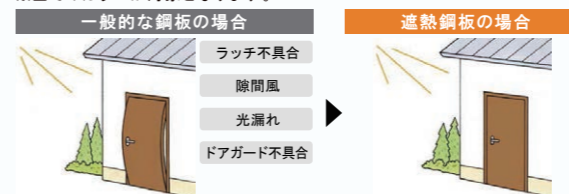

プラスト シルキー
シルバー マットブラック

F・D・A型

樹脂(木目調)
ダークブラウン

◆遮熱鋼板

ドア表面温度の上昇を抑制し、
断熱ドアに生じがちな“熱反り”を軽減します。

※全てのカラーが対象となります。

〈効果実験〉鋼板にランプを照射し加熱

◆防犯性