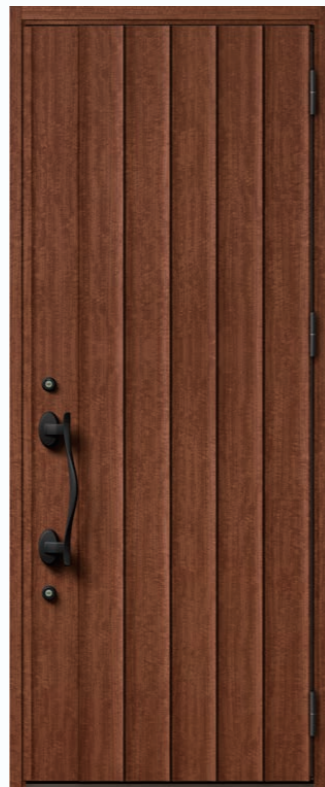

こじ破りに強い、
3つの鎌付デッドボルト。

3つの鎌付デッドボルトを採用。
こじ破りに対する抵抗力を高めています。

※上記掲載の各写真・イラストはイメージです。見積内容とは異なる場合がありますので、ご注意ください。

P16型 〈全10色〉

BA: アンティークオーク
(バーハンドル)

D11型 〈全6色〉

CJ: ポートマホガニー
(バーハンドル)

D12型 〈全6色〉