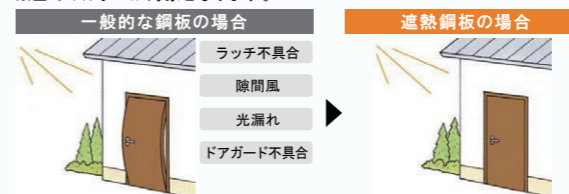

室内と室外の温度差によって“熱反り”が発生。遮熱鋼板の採用により“熱反り”を軽減。