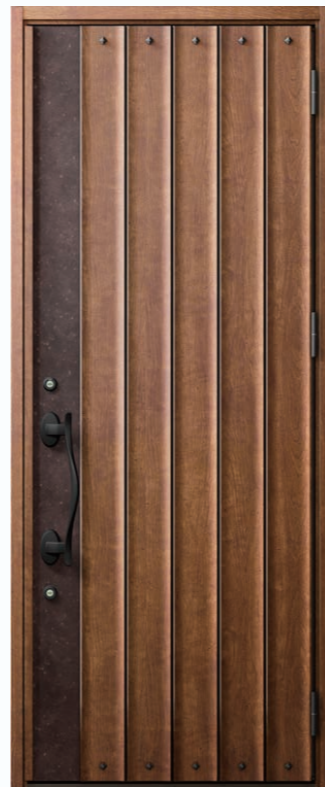

こじ破りに強い、
3つの鎌付デッドボルト。

3つの鎌付デッドボルトを採用。
こじ破りに対する抵抗力を高めています。

※上記掲載の各写真・イラストはイメージです。見積内容とは異なる場合がありますので、ご注意ください。

P16型 〈全10色〉

BA: アンティークオーク
(バーハンドル)

D11型 〈全6色〉

CJ: ポートマホガニー
(バーハンドル)

D12型 〈全6色〉