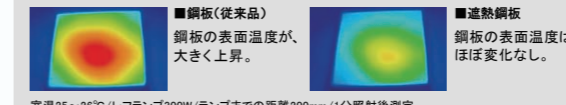

D 型

サテン シルキー
ゴールド マットブラック

A 型

プラスト シルキー
シルバー マットブラック

F・D・A型

樹脂(木目調)
ダークブラウン

室外側

室内側

◆遮熱鋼板

ドア表面温度の上昇を抑制し、
断熱ドアに生じがちな“熱反り”を軽減します。

※全てのカラーが対象となります。

〈効果実験〉鋼板にランプを照射し加熱

室温25~26℃/レフランプ300W/ランプまでの距離200mm/1分照射後測定

◆防犯性

破られにくい「2ロック」で、ピッキング対策も万全

2ロックを標準装備し、シリンダー自体が不正解錠しづらい構造なので、ピッキングなどによる「施錠開け」対策に効果的です。