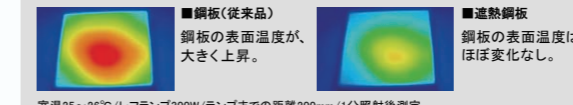

A型

プラスト
シルバー

F・D・A型

樹脂(木目調)
ダークブラウン

◆遮熱鋼板

ドア表面温度の上昇を抑制し、
断熱ドアに生じがちな“熱反り”を軽減します。

※全てのカラーが対象となります。

〈効果実験〉鋼板にランプを照射し加熱