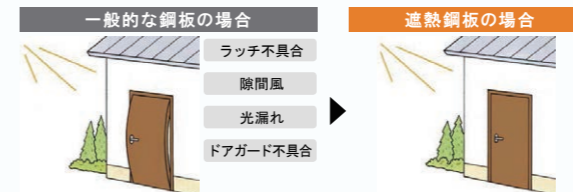

A型

プラスト
シルバー

F・D・A型

樹脂(木目調)
ダークブラウン

◆遮熱鋼板

ドア表面温度の上昇を抑制し、
断熱ドアに生じがちな“熱反り”を軽減します。

※全てのカラーが対象となります。

〈効果実験〉鋼板にランプを照射し加熱