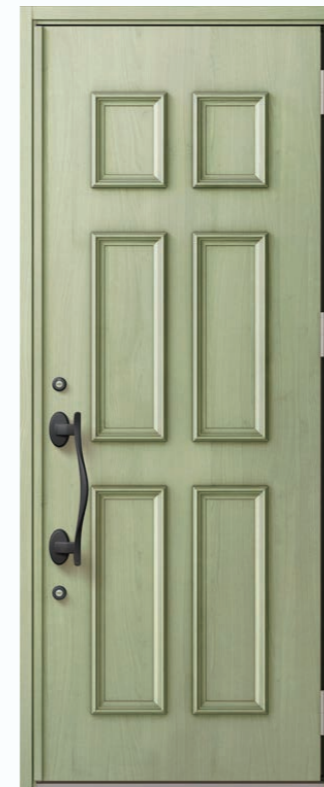

EF: リーフグリーン
(バーハンドル)