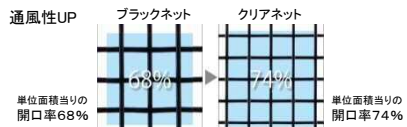

C04T

C07T

C08T

C09T

プライバシーに配慮  
開き角度制限40°を採用しているので、中央に障子が残り、外からの視線を遮ります。

網戸には通風量2割UPの「クリアネット」を使用

通風ドア・通風子扉の網戸にはクリアネットを使用しています。糸をブラックネットの6割の細さにし、開口0.9mm角を実現しました。ブラックネットの網戸に比べ、通風量が2割UP(当社比)し、小さい虫がより入りにくくなっています。また、交差部を触着することにより、ホコリがたまりにくく、お掃除がより手軽になりました。

通風性UP

単位面積当りの開口率68%

単位面積当りの開口率74%

防虫性UP

18メッシュ、開口1.2mm角

24メッシュ、開口0.9mm角

シンプルな通風機構付子扉

全てのドアに通風機能を。どのデザインにも組み合わせ可能な通風子扉をご用意しました。商品色は「ヴェナートD30」で人気の色をラインアップ。親扉と通風子扉で色を合わせてご利用ください。