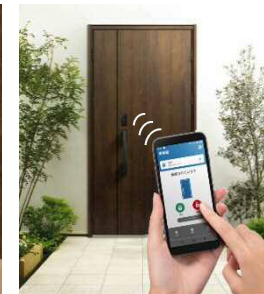

## スマートコントロールキー専用アプリ

スマートコントロールキー専用アプリ「スマートコントロールキー」  
「スマートコントロールキー」はドアとスマートフォンをBluetooth®でつないでキーの管理、施解錠履歴の確認などを行える専用アプリです。

【電子キーの登録確認】※管理用スマートフォンのみ登録している電子キーのリストを確認できます。電子キー紛失時には、削除することができます。  
【ドアの設定確認】※管理用スマートフォンのみ自動施錠などの各種設定の状況を確認できます。

## 顔認証キー

両手がふさがりカギが取り出せなくても大丈夫。リモコンキーを携帯してドアの前に立つだけで、パパッと施解錠。※リモコンキーはカバンやポケットに入れて携帯するだけでOKです

顔認証ユニット  
(室外側)

ブラック シルバー

制御ユニット  
(室内側)

ブラック シルバー

ストレートハンドル

□シルバー □ブラック

「いきます」も「ただいま」も、毎日をもっとスマートに。

顔認証キー

リモコンキーを携帯して、センサーに顔を映すだけで楽らく施解錠。  
※センサー取付位置H=1300  
認証角度70° 認証距離40~80cm

リモコンキー

リモコンキーを持っていれば、ハンドルのボタンを押すだけ

タグキー

タグキーを近づけるだけでカギを開け閉めできます

スマートフォン

アプリ上での操作でも、リモコン操作のようにカギの施解錠を行うことができます。※アプリを操作する際は、ドア付近(約3m以内)に近づいてください。ドアから離れた位置では操作できません。※使用環境・条件により通信範囲が異なる場合があります。