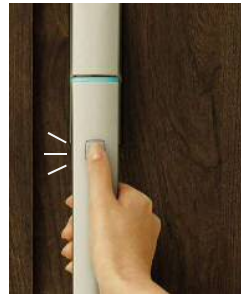

## 顔認証キー

両手がふさがりカギが取り出せなくても大丈夫。リモコンキーを携帯してドアの前に立つだけで、パパッと施解錠。※リモコンキーはカバンやポケットに入れて携帯するだけでOKです

顔認証ユニット  
(室外側)

ブラック シルバー

制御ユニット  
(室内側)

ブラック シルバー

ストレートハンドル

□シルバー □ブラック

「いきます」も「ただいま」も、毎日をもっとスマートに。

顔認証キー

リモコンキーを携帯して、センサーに顔を映すだけで楽らく施解錠。  
※センサー取付位置H=1300  
認証角度70° 認証距離40~80cm

リモコンキー

リモコンキーを持っていれば、ハンドルのボタンを押すだけ

タグキー

タグキーを近づけるだけでカギを開け閉めできます

スマートフォン