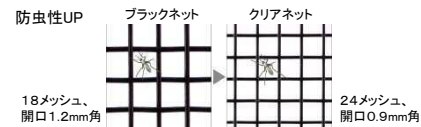

18メッシュ、開口1.2mm角

24メッシュ、開口0.9mm角

シンプルな通風機構付子扉

全てのドアに通風機能を。どのデザインにも組み合わせ可能な通風子扉をご用意しました。商品色は「ヴェナートD30」で人気の色をラインアップ。親扉と通風子扉で色を合わせてご利用ください。