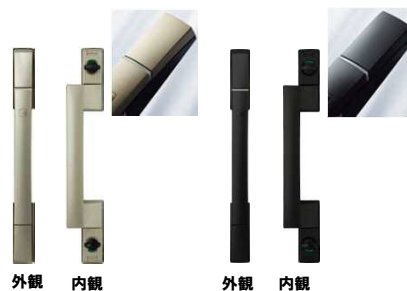

■ ハンドルデザイン(ストレートハンドル)

■ ピタットキー 電池式

タグキー×3  
タグキーに非常用収納カギを内蔵

スマートコントロールキー  
専用アプリ※ダウンロードが必要です

非常用カギ×2  
(ディンプルキー)

・スマートフォンのアプリからでも施解錠OK  
キーとして登録したスマートフォンを所持していれば、  
アプリ上での操作で施解錠ができます。  
※アプリを操作する際は、ドア付近(約3m以内)に近づいてください。ドアから離れた位置では  
操作できません。  
※使用環境・条件により受信範囲が異なる場合があります。