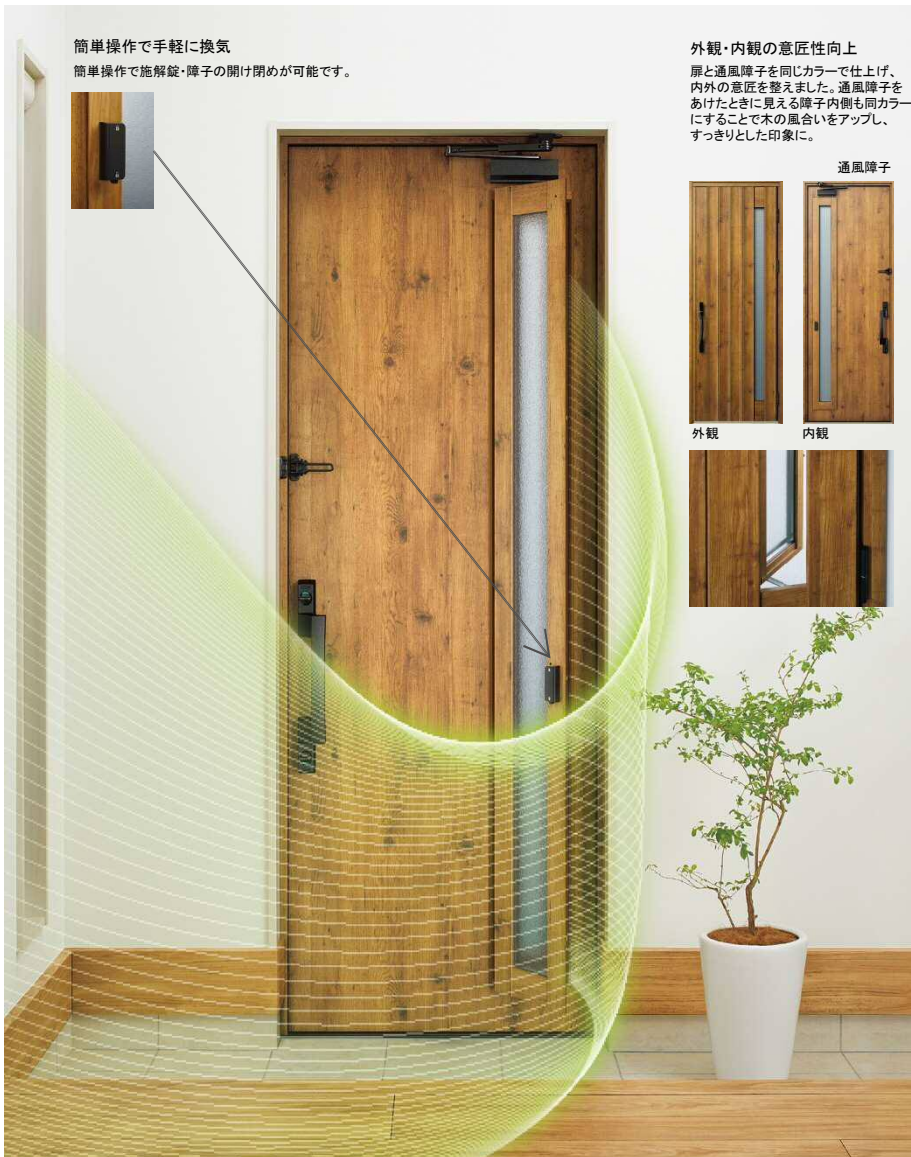

# オプション仕様 通風ドア・通風機能付子扉

扉を閉めたまま、自然の風を採り込む通風ドアと通風子扉

自然の風を採り込み、健康でエコロジーな暮らしを支える通風ドア。より快適な住まいを実現する技術と工夫が集約されています。

簡単操作で手軽に換気  
簡単操作で施錠・障子の開け閉めが可能です。

外観・内観の意匠性向上  
扉と通風障子を同じカラーで仕上げ、内外の意匠を整えました。通風障子をあげたときに見える障子内側も同カラーにすることで木の風合いをアップし、すっきりとした印象に。