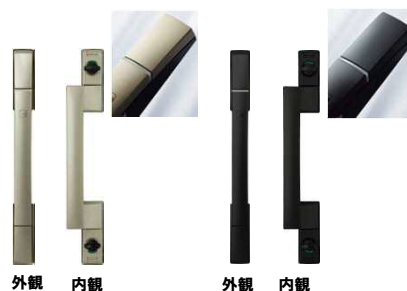

■ ハンドルデザイン(ストレートハンドル)