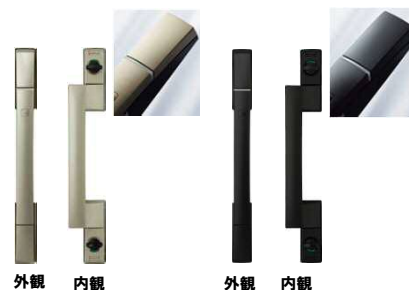

■ ハンドルデザイン(ストレートハンドル)

■ ピタットキー 電池式

タグキー×3  
タグキーに非常用収納カギを内蔵

スマートコントロールキー  
専用アプリ※ダウンロードが必要です

・スマートフォンのアプリからでも施解錠OK  
キーとして登録したスマートフォンを所持していれば、  
アプリ上での操作で施解錠ができます。  
※アプリを操作する際は、ドア付近(約3m以内)に近づいてください。ドアから離れた位置では  
操作できません。  
※使用環境・条件により通信範囲が異なる場合があります。