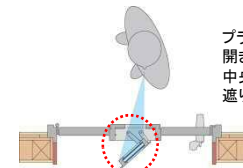

オプション仕様 通風ドア・通風機能付子扉

扉を閉めたまま、自然の風を採り込む通風ドアと通風子扉

自然の風を採り込み、健康でエコロジーな暮らしを支える通風ドア。より快適な住まいを実現する技術と工夫が集約されています。

簡単操作で手軽に換気
簡単操作で施錠・障子の開け閉めが可能です。

外観・内観の意匠性向上
扉と通風障子を同じカラーで仕上げ、内外の意匠を整えました。通風障子をあげたときに見える障子内側も同カラーにすることで木の風合いをアップし、すっきりとした印象に。

通風障子

外観

内観

標準仕様と通風ドアを同デザインで展開

標準仕様と同じデザインの通風ドアを多数ラインナップ。幅広いデザインから通風ドアを選べるようになりました。

標準仕様

通風ドア

標準仕様+ ¥70,000 (D4仕様)

安全性やプライバシーに配慮した開き角度制限40°

安全性に配慮
扉からの飛び出しが少ない開き角度制限40°を採用。万が一の接触時には窓が閉まる方向に動きます。また、デッドスペースも少なく利便性が向上しています。

通風ドア可能デザイン

N05T

N07T

F03T

F05T

F06T

C04T

C07T

C08T

C09T

プライバシーに配慮
開き角度制限40°を採用しているので、中央に障子が残り、外からの視線を遮ります。

網戸には通風量2割UPの「クリアネット」を使用

通風ドア・通風子扉の網戸にはクリアネットを使用しています。糸をブラックネットの6割の細さにし、開口0.9mm角を実現しました。ブラックネットの網戸に比べ、通風量が2割UP(当社比)し、小さい虫がより入りにくくなっています。また、交差部を触着することにより、ホコリがたまりにくく、お掃除がより手軽になりました。

通風性UP

単位面積当りの開口率68%

単位面積当りの開口率74%

防虫性UP

18メッシュ、開口1.2mm角

24メッシュ、開口0.9mm角

シンプルな通風機構付子扉

全てのドアに通風機能を。どのデザインにも組み合わせ可能な通風子扉をご用意しました。商品色は「ヴェナートD30」で人気の色をラインアップ。親扉と通風子扉で色を合わせてご利用ください。

K51

K52

※通風子扉の障子色は枠色と同じです。

人気の色をラインアップしました。通風子扉はフレキシブルなモジュールなので、組み合わせる親扉のデザインは選びません。親扉と通風子扉で色を合わせてご利用ください。※設定色は限られていますのでご注意ください。