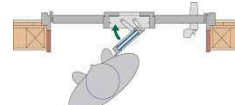

オプション仕様 通風ドア・通風機能付子扉

扉を閉めたまま、自然の風を採り込む通風ドアと通風子扉

自然の風を採り込み、健康でエコロジーな暮らしを支える通風ドア。より快適な住まいを実現する技術と工夫が集約されています。

簡単操作で手軽に換気
簡単操作で施錠・障子の開け閉めが可能です。

外観・内観の意匠性向上
扉と通風障子を同じカラーで仕上げ、内外の意匠を整えました。通風障子をあげたときに見える障子内側も同カラーにすることで木の風合いをアップし、すっきりとした印象に。

通風障子

外観

内観

標準仕様と通風ドアを同デザインで展開

標準仕様と同じデザインの通風ドアを多数ラインナップ。幅広いデザインから通風ドアを選べるようになりました。

標準仕様

通風ドア

標準仕様+ ¥70,000 (D4仕様)

安全性やプライバシーに配慮した開き角度制限40°

安全性に配慮
扉からの飛び出しが少ない開き角度制限40°を採用。万が一の接触時には窓が閉まる方向に動きます。また、デッドスペースも少なく利便性が向上しています。

通風ドア可能デザイン

N05T

N07T

F03T

F05T

F06T

C04T

C07T

C08T

C09T

プライバシーに配慮
開き角度制限40°を採用しているので、中央に障子が残り、外からの視線を遮ります。

網戸には通風量2割UPの「クリアネット」を使用

通風ドア・通風子扉の網戸にはクリアネットを使用しています。糸をブラックネットの6割の細さにし、開口0.9mm角を実現しました。ブラックネットの網戸に比べ、通風量が2割UP(当社比)し、小さい虫がより入りにくくなっています。また、交差部を触着することにより、ホコリがたまりにくく、お掃除がより手軽になりました。

通風性UP

単位面積当りの開口率68%

単位面積当りの開口率74%

防虫性UP

18メッシュ、開口1.2mm角

24メッシュ、開口0.9mm角

シンプルな通風機構付子扉

全てのドアに通風機能を。どのデザインにも組み合わせ可能な通風子扉をご用意しました。商品色は「ヴェナートD30」で人気の色をラインアップ。親扉と通風子扉で色を合わせてご利用ください。

K51

K52

※通風子扉の障子色は枠色と同じです。

人気の色をラインアップしました。通風子扉はフレキシブルなモジュールなので、組み合わせる親扉のデザインは選びません。親扉と通風子扉で色を合わせてご利用ください。※設定色は限られていますのでご注意ください。