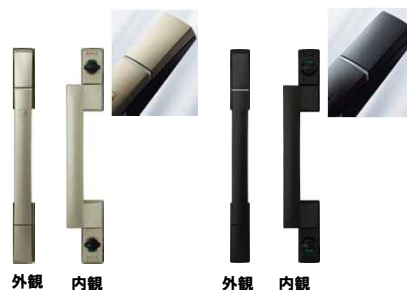

■ ハンドルデザイン(ストレートハンドル)

■ ピタットキー 電池式

タグキー×3
タグキーに非常用収納カギを内蔵

スマートコントロールキー
専用アプリ※ダウンロードが必要です

・スマートフォンのアプリからでも施解錠OK
キーとして登録したスマートフォンを所持していれば、
アプリ上での操作で施解錠ができます。
※アプリを操作する際は、ドア付近(約3m以内)に近づいてください。ドアから離れた位置では操作できません。
※使用環境・条件により通信範囲が異なる場合があります。

非常用カギ×2
(ディンプルキー)