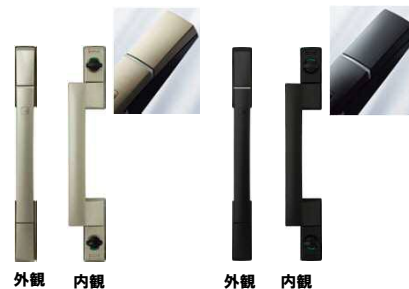

■ ハンドルデザイン(ストレートハンドル)

■ ピタットキー 電池式

タグキー×3  
タグキーに非常用収納カギを内蔵

スマートコントロールキー  
専用アプリ※ダウンロードが必要です

・スマートフォンのアプリからでも施錠OK  
キーとして登録したスマートフォンを所持していれば、  
アプリ上での操作で施錠ができます。  
※アプリを操作する際は、ドア付近(約3m以内)に近づいてください。ドアから離れた位置では  
操作できません。  
※使用環境・条件により通信範囲が異なる場合があります。