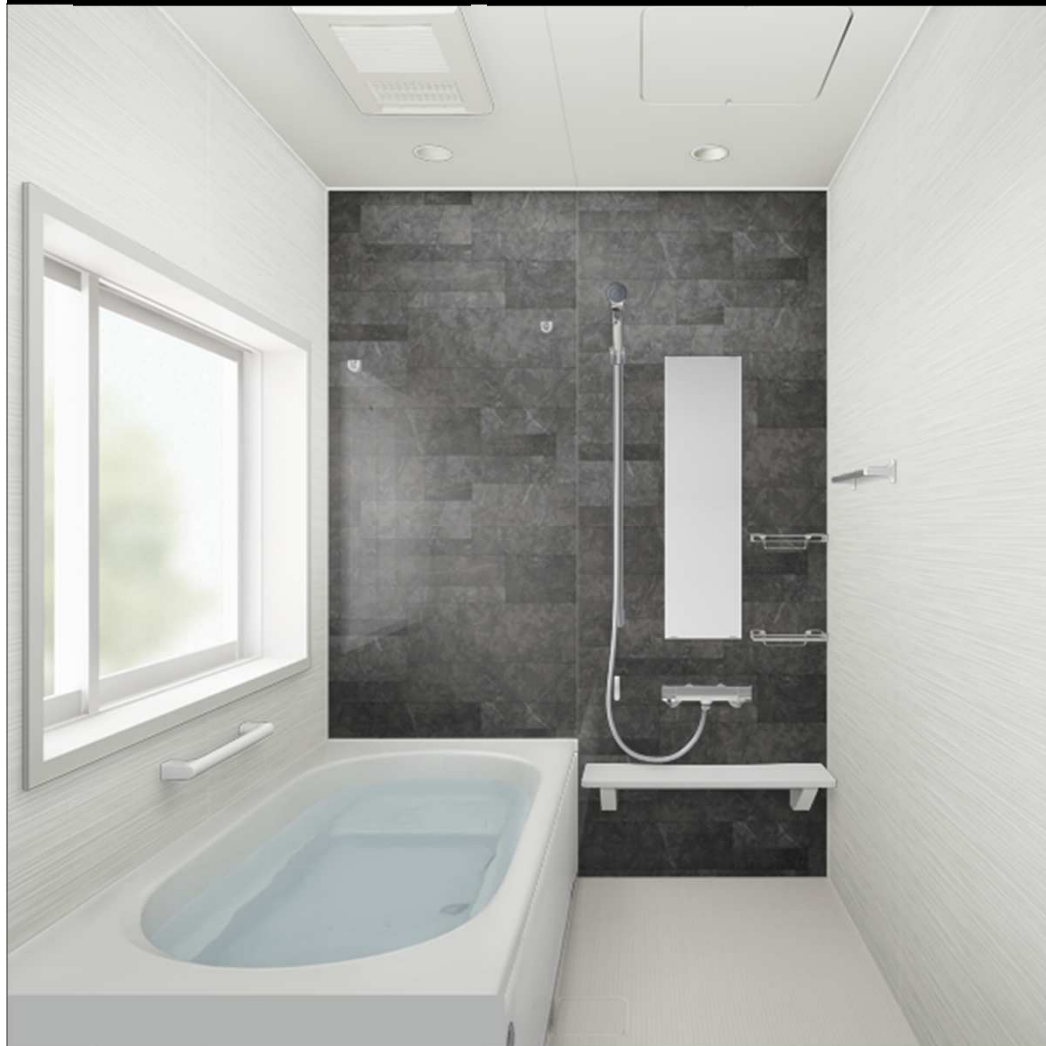

Special

**おすすめ  
します！** クリンかるわざカウンター

かるがる外せてまる洗い。トレーとしても使えるカウンター。取り付け取り外しが簡単ラクラク。 シンプルな操作でラクに取り外しができます。

軽いからラクに裏返して、裏側もラクラクまる洗い。

浴槽の上に置いて、トレーとしても大活躍。

**おすすめ  
します！** クリンジョイント

クリンジョイント  
10年保証

動画をCHECK！

一般的な湿式目地のコーキングより、表面が荒れにくいので、見た目にもキレイ、お掃除のしやすさも長続きます。

本体仕様

浴槽 使い勝手にあわせて 選べる浴槽バリエーション

スマートラインバス 足を伸ばしてゆったり入れる スクエアバス **ポップアップ排水栓** ベンチを付けて半身浴に使える **ラウンドバス** フェイスクリン

豊かなくつろぎはそのままに、美しく、節水性、お掃除への配慮までをスマートに実現させる浴槽です。 肩幅寸法と対角寸法を最大限に その日の気分に合わせて半身浴も全身浴も、くつろぎの入浴スタイルにつくれる、広々とした浴槽です。を遊覧、しっかり節水も実現します。

汚れがこびりつきにくい新素材の浴槽。汚れ落ちの良さが長く続くからキレイ長持ち。

浴槽断熱

高断熱浴槽

高断熱浴槽(断熱クミフタ) 熱を逃がさない断熱材で浴槽を囲み、浴槽全体をあたたか保温。

床

フレンフロア 微細なパターンがしっかりと足裏に密着し、水やせっけんのお泡で床がぬれていてもすべりにくい構造です。

フレンフロア

髪に触らず簡単に捨てられます。