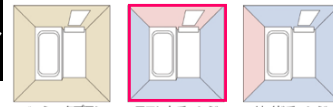

カラーバリエーション