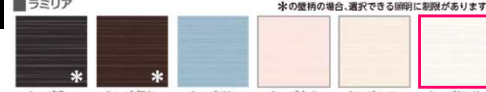

System Bathroom

Rucre
システムバスルーム ルクレ

Style E

1616
サイズ

ドア位置
AR

見積番号：2300310590-22-001-02

日付：2024年3月6日

担当者：松井 亮

器具仕様

換気扇

OP

暖房換気乾燥機 (100V)
(24時間換気機能付) BS-161H

鏡

鏡としての見やすさ、使い勝手に優れたスタンダードな形状のミラーです。
縦長ミラー900
4点据り
W=250mm H=900mm

照明

コンパクトなLEDだから出っ張りや径も小さくなり、すっきり。
ダウンライト (LED) 2灯

小物棚

ワイヤーラック (浅型) 2段
水きりや通気性の良い、ステンレスのワイヤーラック。簡単に外せるのでお手入れも簡単です。

洗場水栓・シャワーヘッド

一般地

壁付サーモ水栓 直吐水
ワンストップシャワーNF

洗い場をすっきりと見せるスタイリッシュなデザインの壁付水栓に、手で止水できる節水シャワー付き。

節湯 A 1
節湯 B 1
節湯 AB

浴槽水栓/追いだし金具

追いだし金具

握りバー (洗場正面)

I形シャワーフック付握りバー (メタル)
100mm

握りバー (浴槽側面)

I形握りバー (ホワイト)
400mm

タオル掛け

ホワイト系ブラケット
400mm

窓接続枠

スーパーホワイト
1310サイズ 奥行200mm

握りバー (正面・背面)

選択なし

カラーバリエーション

壁

床

浴槽

エプロン

天井

ドア枠

カウンター

Option

フロアタ収納フック

断熱クミフタ用 固定タイプ
ホワイト系 (1個)

暖房換気乾燥機

100V暖房換気乾燥機
(24時間換気機能付)

ハウステックショールームのご案内

ご自宅でゆっくりアドバイザーにご相談いただける「オンライン接客サービス」スタート!

■大宮ショールーム Lafiste

【基本情報】
TEL (048) 788-3810
FAX (048) 788-3475
埼玉県さいたま市
北区宮原町2-125-11

お気軽にお申し込みください
ハウステックショールーム
オンライン接客サービス

対応時間：11時～17時 所要時間の目安：60分 完全予約制

住宅設備機器 長期保証制度 ハウステック プラスワン

ハウステックの住宅設備機器のメーカー保証期間を最長 10年 に延長できます。

お手頃な保証料であんしんの修理費無料

修理代が無料で家計に安心
24時間・365日修理受付※
10年 最長10年保証
6年保証タイプもご用意
修理回数無制限
何度修理しても無料

詳しくはこちら

オンラインショップのご案内

オプション品・消耗品・当社オリジナル品をご購入いただけます。

オンラインショップはこちら

*掲載の画像はイメージです。印刷のため実際の色とは多少異なってまいります。商品によっては、改良などにより、仕様やカラー等に変更が生じる場合がございます。ご注文の際は、お見積り・カタログにてご確認ください。
*イメージ画像に反映されない仕様 (梁欠や低天井など) があります。器具位置や取り合いについては図面をご確認お願いします。