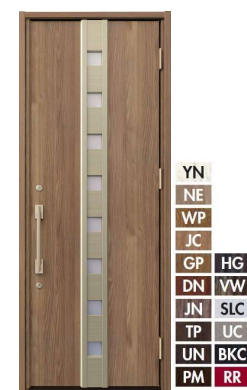

C25

A13

C14

A25

D14

B11

D15

B13

D16

A14

C16

A22

C18

C11

C19

C12

F11

【カラーバリエーション】

Natural Color

シルキーノーチェ(YN)

マイルドグリーン(XG)

シナモンエルム(NE)

ワイルドオーク(YA)

オールドファッションパイン(WP)

ラインレッド(RR)

※1 ホットブラウンとホットブラックの鋼板色は同色です。
枠色・ドアエッジ色との組み合わせにより色名称が異なります。

色名称	枠色・ドアエッジ色	鋼板色
ホットブラウン	ホットブラウン	ホットブラウン
ホットブラック	ブラック	ホットブラウン

e-エントリー DCタイプ 電池式

DCタイプ 電池式 DC type

ボタンを押してワンタッチで施解錠。
リーズナブルでお手軽な電池式。
鍵内電池が不要です。