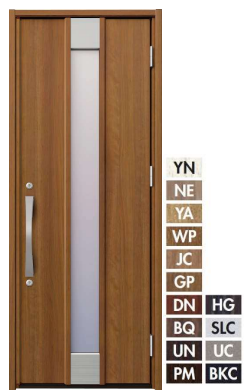

(株)横尾材木店 玄関ドアセレクション

A11

D11

A15

D12

A18

D13

A20

C25

A13

C14

A25

D14

B11

D15

B13