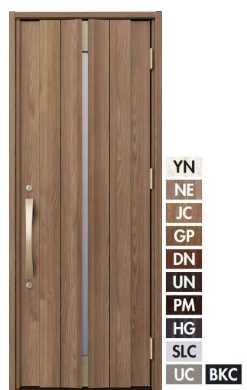

C25

A13

C14

A25

D14

B11

D15

B13

D16

A14

C16

A22

C18

C11

C19

C12

F11

【カラーバリエーション】

Natural Color

シルキーノーチェ(YN)

マイルドグリーン(XG)

シナモンエルム(NE)

ワイルドオーク(YA)

オールドファッションパイン(WP)