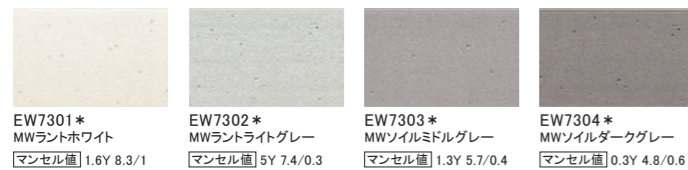

15 mm厚 エクセレージ・親水 15

シマンフラット

親水
撥水
防汚
耐汚れ
★★
製品
本体
45
3
縦横

EW7301* MWラントホワイト [マンセル値] 1.6Y 8.3/1
EW7302* MWラントライトグレー [マンセル値] 5Y 7.4/0.3
EW7303* MWソイルミドルグレー [マンセル値] 1.3Y 5.7/0.4
EW7304* MWソイルダークグレー [マンセル値] 0.3Y 4.8/0.6

EW7305* MWソイルブラック [マンセル値] 9.3YR 3.5/0.1

オルデン

親水
撥水
防汚
耐汚れ
★★
製品
本体
45
3
縦横

EW7072* MWアトランティックブルー [マンセル値] 5PB 4/1
EW7074* MWシルクホワイト [マンセル値] 2Y 8.2/0.9
EW7075* MWサテンブラック [マンセル値] 3.9P 3.1/0.2

グリッタ

親水
撥水
防汚
耐汚れ
★★
製品
本体
45
3
横

EW4651* MWサテンホワイト [マンセル値] 4.6Y 8.7/0.2
EW4652* MWスローグレー [マンセル値] 3.4Y 6.9/0.3
EW4653* MWサテンブラック [マンセル値] 7.1P 2.9/0.2

クロット

親水
撥水
防汚
耐汚れ
★★
製品
本体
45
3
横

EW4121* MWシルクホワイト [マンセル値] 2Y 8.2/0.9
EW4122* MWチャコールブラウン [マンセル値] 5YR 4/1
EW4123* MWアイボリーブラック [マンセル値] 4.2P 3.1/0.2