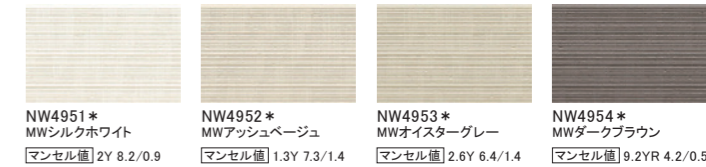

ニティ

※ 雨で洗す
※ 製品本体
45mm
3mm
中空
軽量
縦横