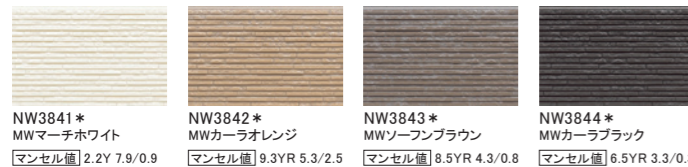

シックボーダー

※ 雨で洗す
※ 製品本体
45mm
3mm
中空
軽量
横