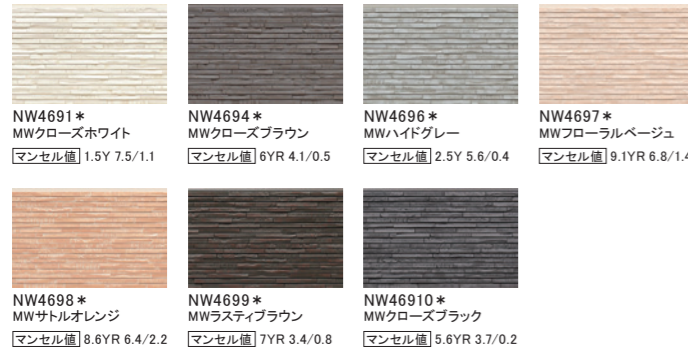

ニュースリムストーン

※ 雨で洗す
※ 製品本体
45mm
3mm
中空
軽量
縦横