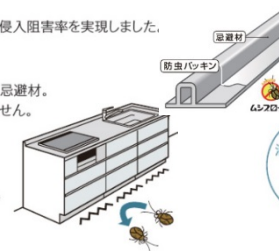

★ファインクイック

油性マジックの強力な汚れも乾拭きで除去。

調味料や油をこぼしてもサッとお掃除できます。

油性マジックもしみ込まずにはじきます。

から拭きでサッと拭きとれます。

ファインクイック「さらり」®